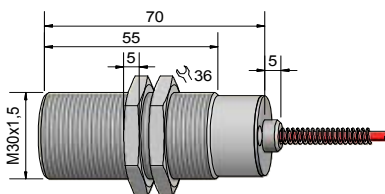

Dati tecnici

Distanza operativa S_n	60 mm
Distanza operativa min. / max. regolabile	5...100 mm
Montaggio a filo o non	Indifferente
Tipo	KXS-M30/70-KB
Art. - n.	KX 0069
Temperatura ambiente permessa	-25...+70 °C
Grado di protezione IEC 60529*	IP 67
Norme	EN 60947-5-2
Cavo di collegamento all' amplificatore KXA-... con connettore	2 m FEP, triassiale
Custodia	PPO
Faccia attiva	PPO

Tutti i dati sono soggetti a variazione senza preavviso. (23.09.2011)